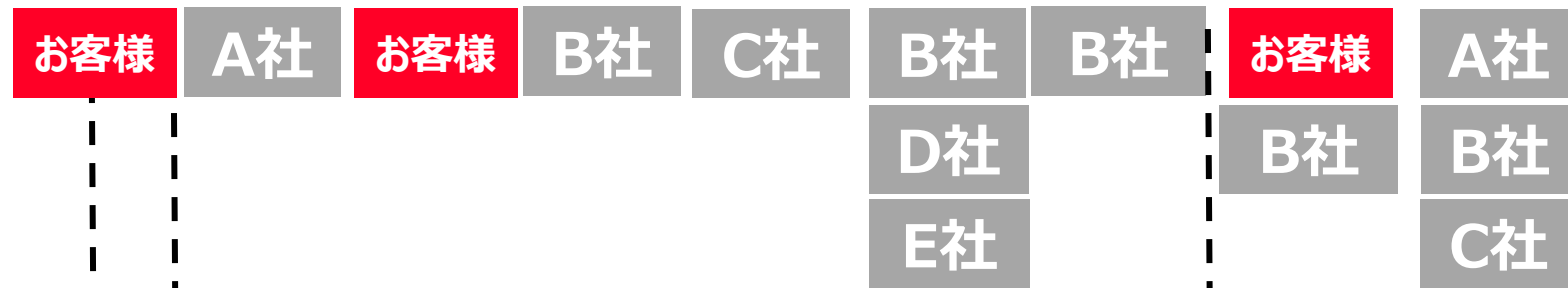

・ 設備ソリューション【設備製作】

設備製作プロセス

稼働後

リニューアル

一般的取引形態、最低5社と調整

日立Astemoビジネスソリューションズ(株)

仕様検討段階から運転調整まで、設備稼働後の保守点検や設備改造まで、設備製作プロセスをトータルでサポートします。